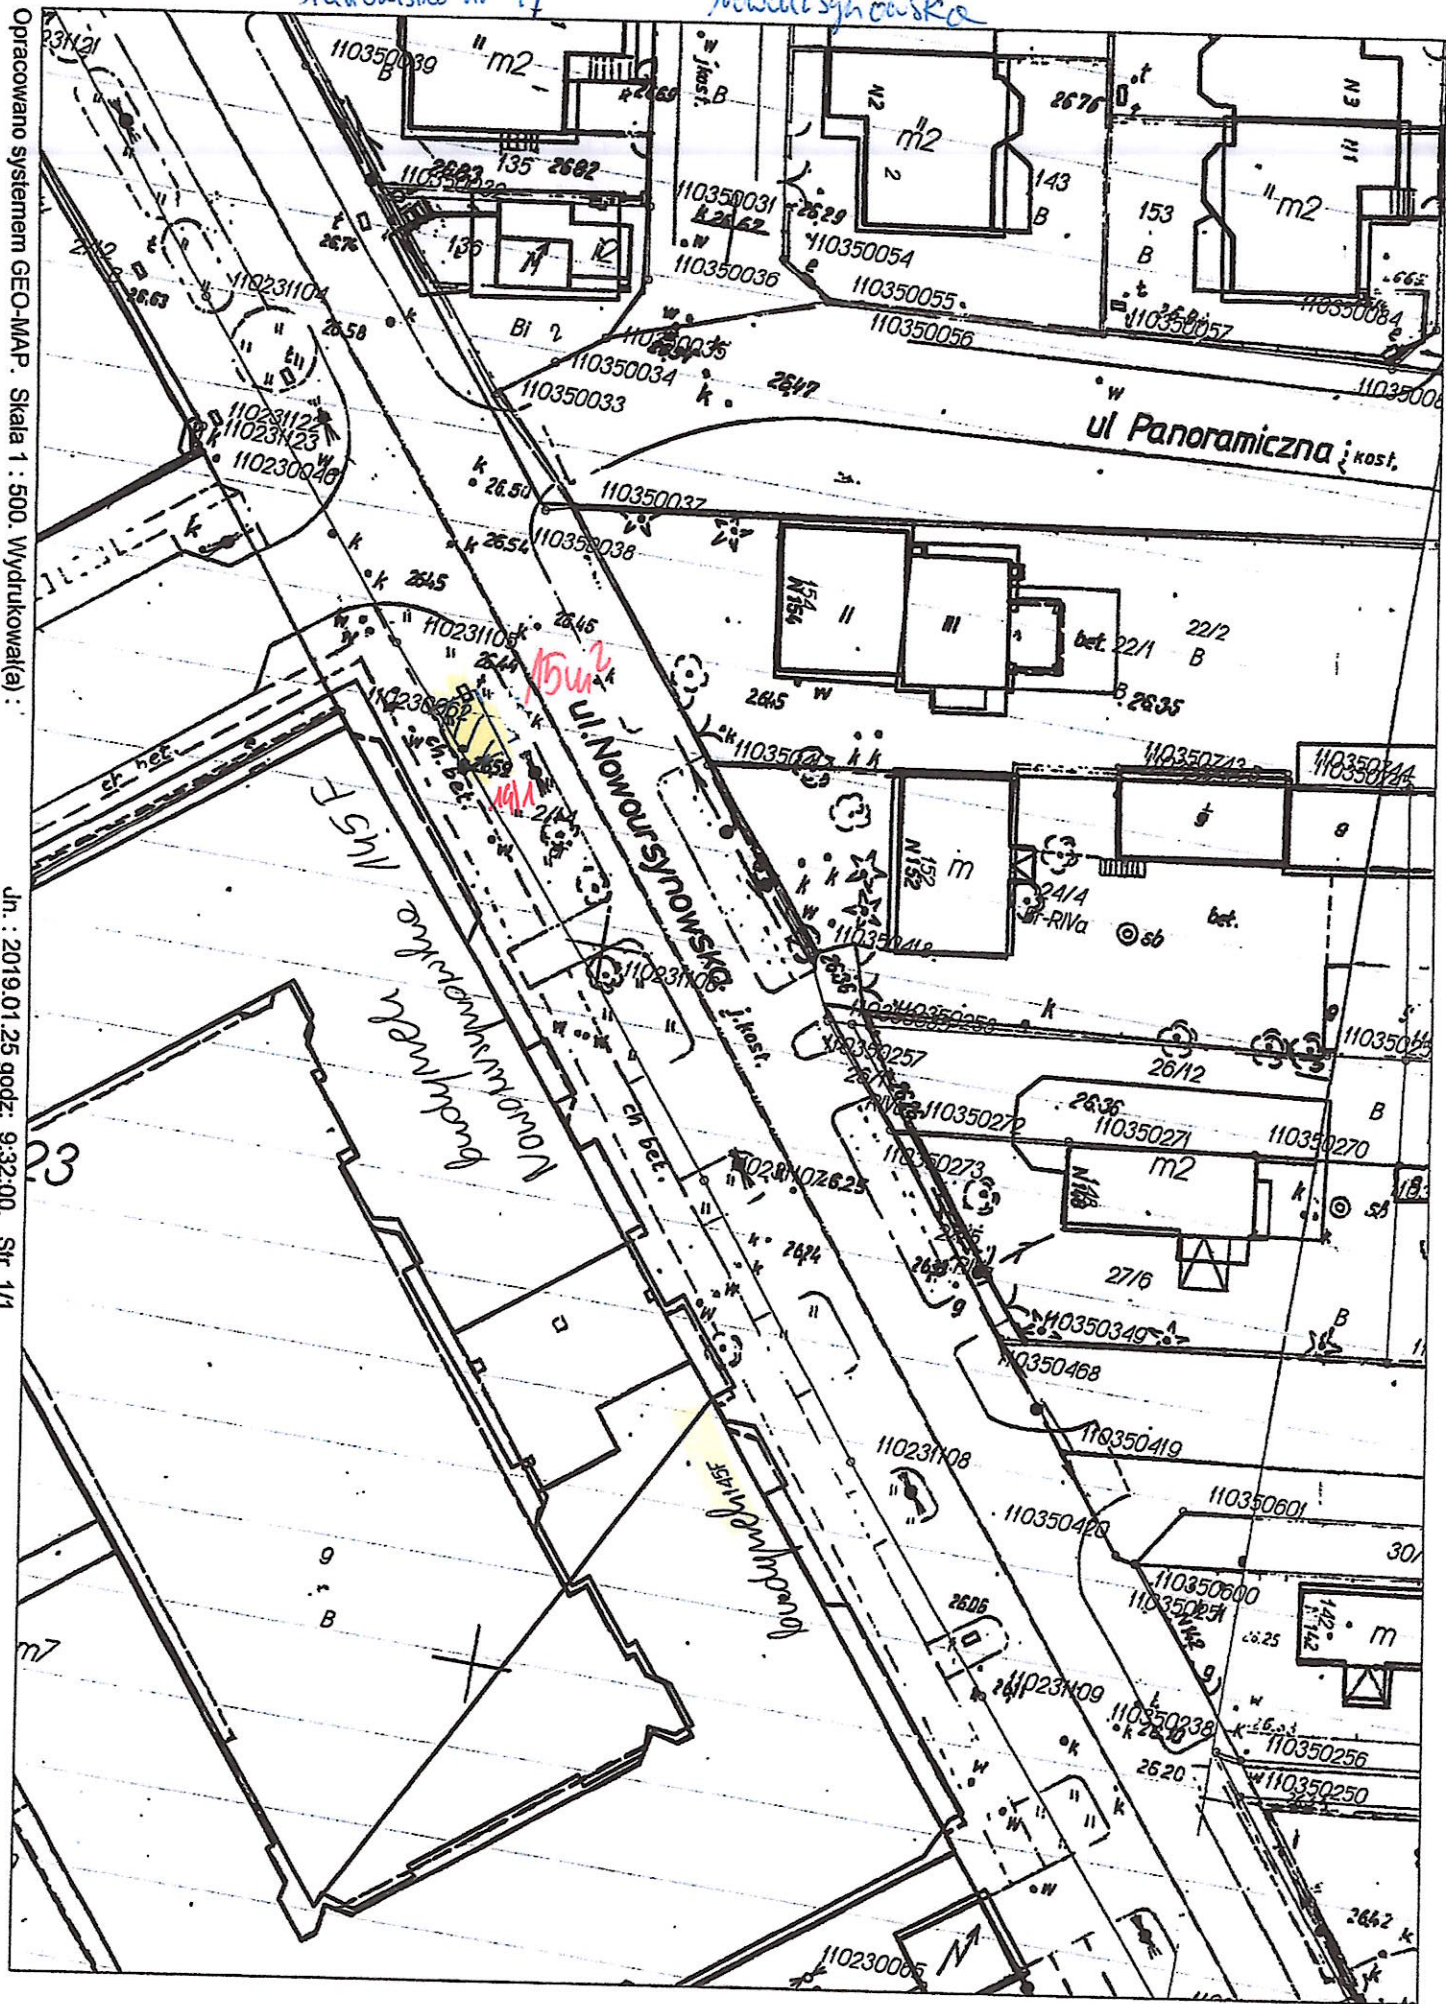

Stawowisko wv 14

Nowoursynowska

Opracowano systemem GEO-MAP. Skala 1 : 500. Wydrukowa(a) :

Jn : 2019.01.25 godz: 9:32:00. Str: 1/1