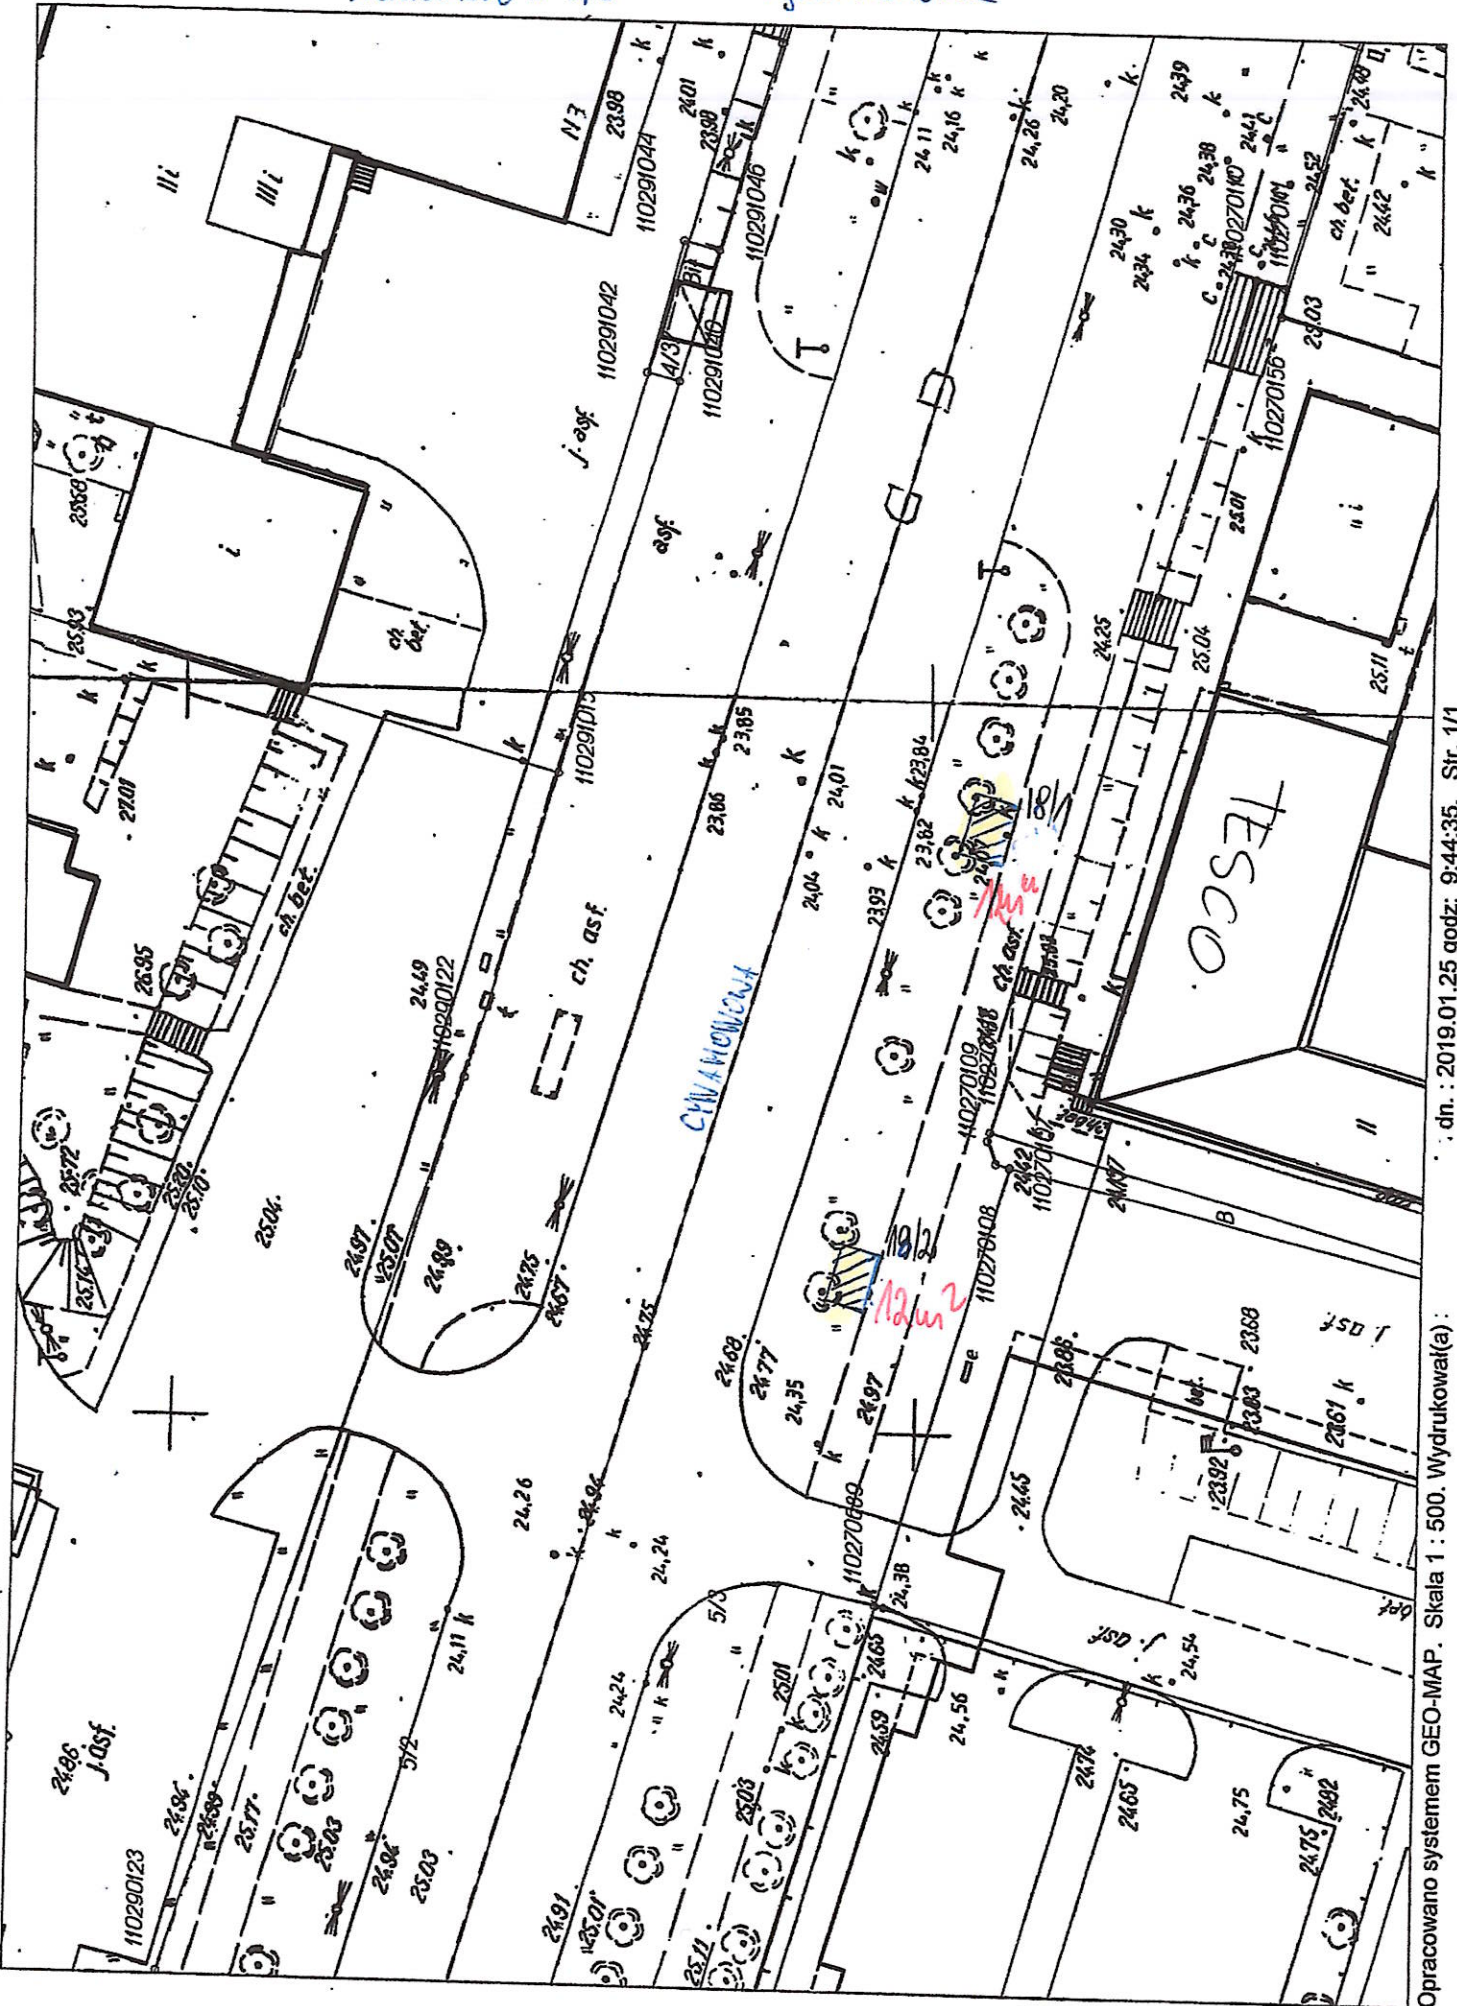

stanowisko w 18

lynchmowa

baza . ursynow.map PktAdr.map

dn. : 2019.01.25 godz. 9:44:35. Str. 1/1

Opracowano systemem GEO-MAP. Skala 1 : 500. Wydrukowa(a):