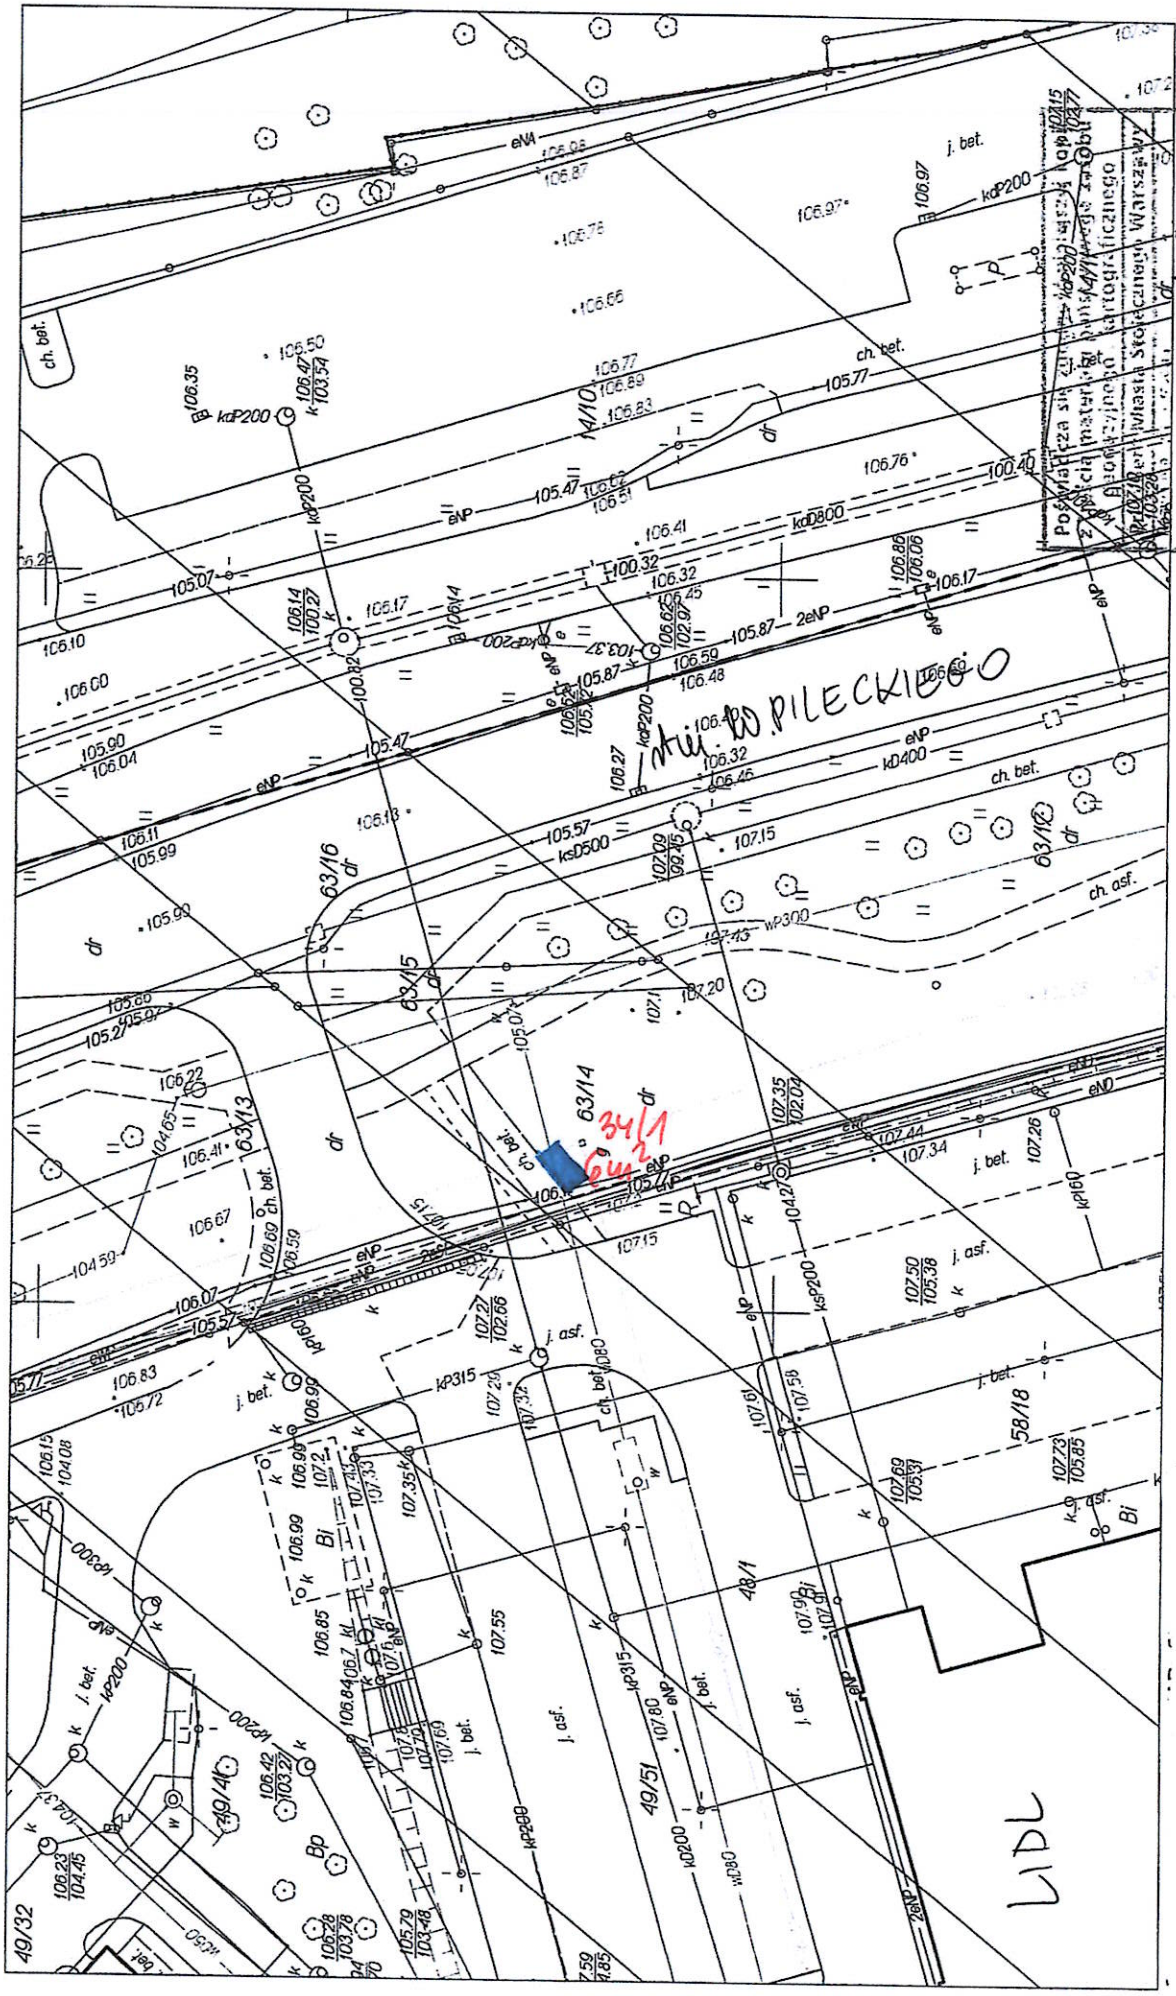

PREZYDENT M.ST. WARSZAWY
Dzielnica Ursynów
BG.6642.2555.2019

Wydruk z mapy zasadniczej

Wzrost konstrukcyjny do prowadzenia inwentary otoczenia
DZIELNICA URSYNÓW (teren zabudowany przez ZDM)

MAPA ZASADNICZA
Wzrost i inwentary otoczenia
Prace z dnia 12 LUT. 2019 r.
Data wystawienia kopii
Leszek Legat
Podinspektor
w Biurze Geodezji i Katastru